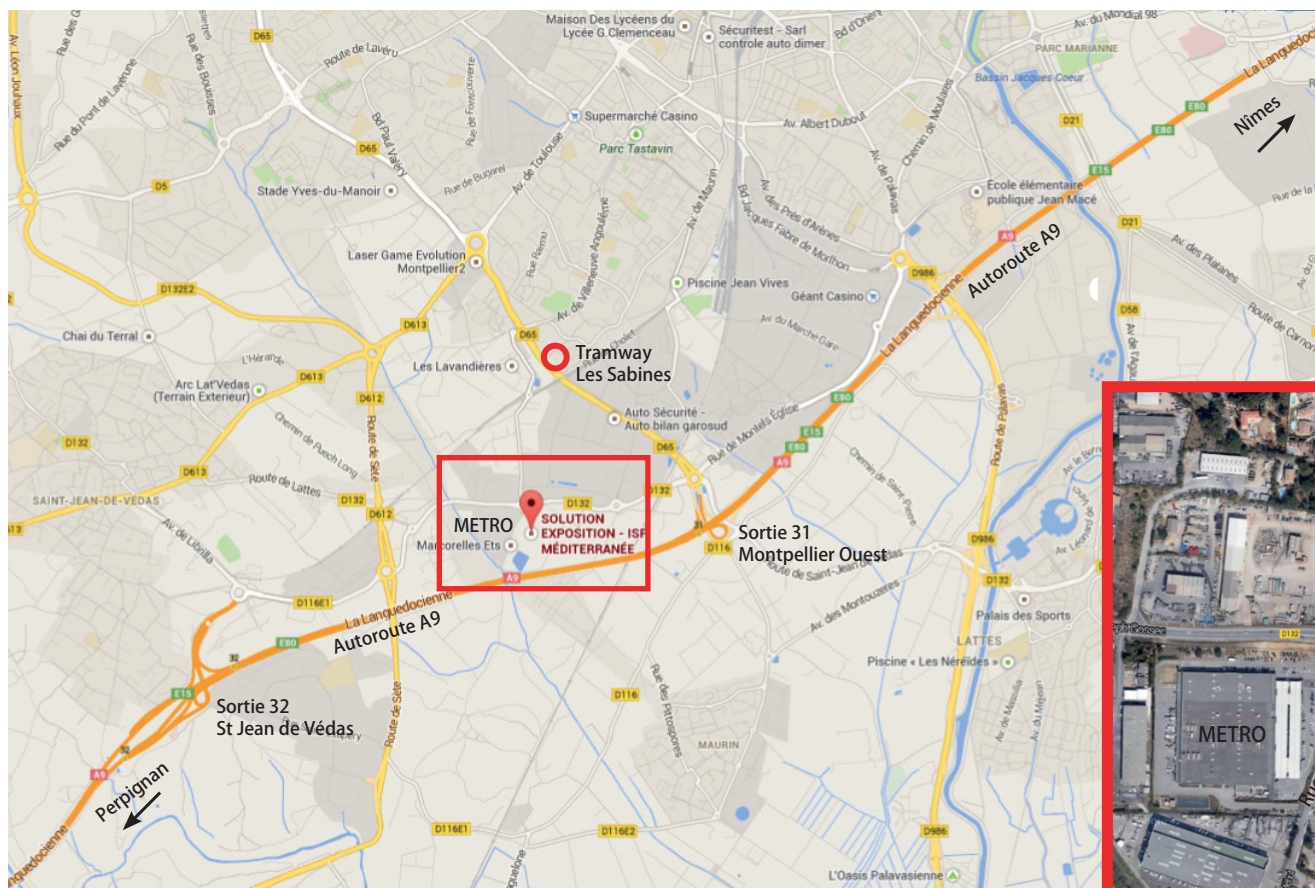

## PLAN D'ACCÈS

SOLUTION EXPOSITION - ISF MÉDITERRANÉE

113 rue Georges ONSLOW

ZA Garosud - CS 68114

34075 MONTPELLIER CEDEX 3

Tél. : 04 67 47 32 32

Email : [contact@solution-exposition.com](mailto:contact@solution-exposition.com)