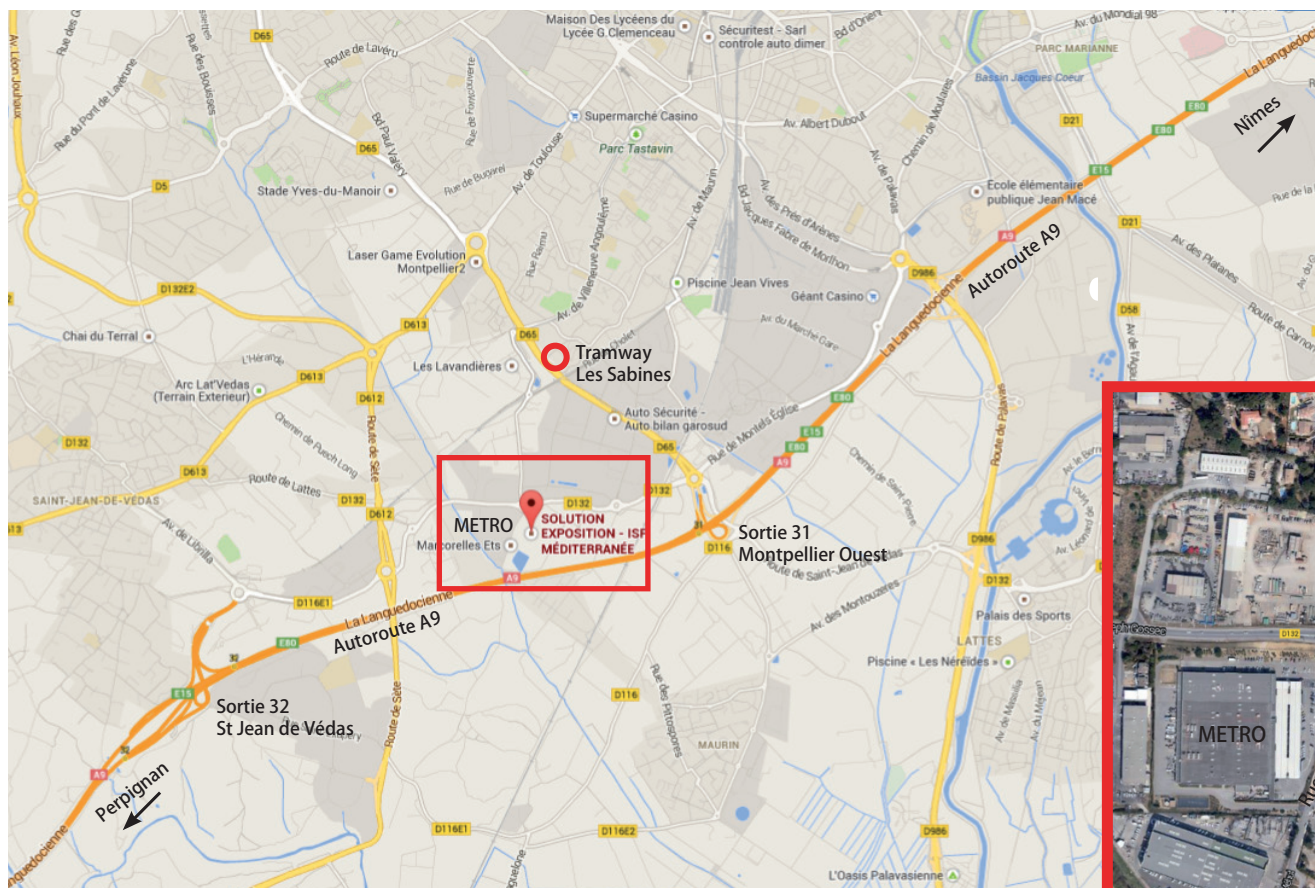

SOLUTION EXPOSITION

ISF MÉDITERRANÉE

▼ STANDS D'EXPOSITION ▼ AMÉNAGEMENT D'ESPACES ▼ SIGNALÉTIQUE ▼ LOCATION DE MOBILIER

PLAN D'ACCÈS

SOLUTION EXPOSITION - ISF MÉDITERRANÉE

113 rue Georges ONSLOW

ZA Garosud - CS 68114

34075 MONTPELLIER CEDEX 3

Tél. : 04 67 47 32 32

Email : contact@solution-exposition.com

ZOOM